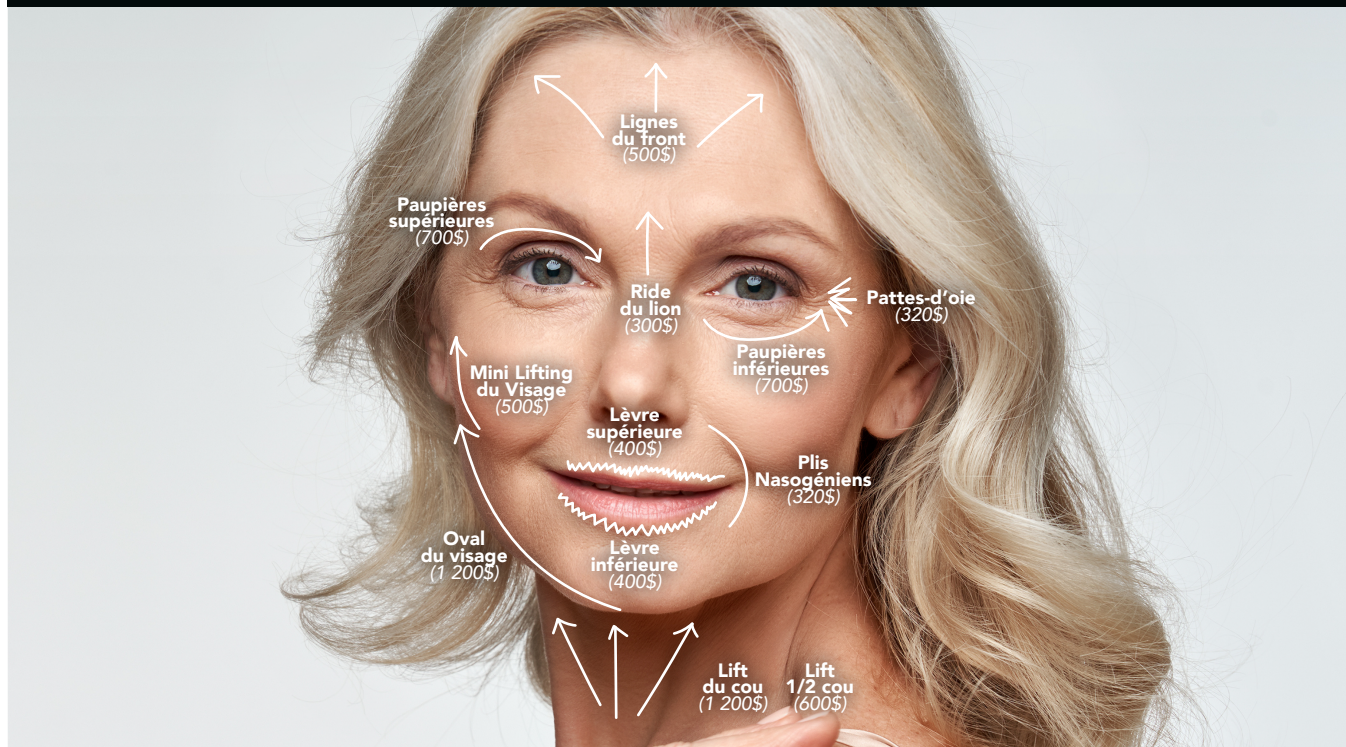

# ST-LAURENT

MEDICO + ESTHETIQUE

## PlexR Plus Plasma

### Prix par séance

Lignes du front	500,00\$
Ride du lion (Glabelle)	300,00\$
Paupières supérieures	700,00\$
Paupières inférieures	700,00\$
Pattes-d'oise	320,00\$
Mini lifting du visage (Contour des oreilles)	500,00\$
Plis nasogéniens	320,00\$
Lèvre supérieure	400,00\$
Lèvre inférieure	400,00\$
Oval du visage	1 200,00\$
1/2 Lift du cou / Lifting du cou	600,00\$ / 1 200,00\$
Tour du nombril	320,00\$
Corps	Sur consultation seulement
Forfaits	
Paupières supérieures + Paupières inférieures + Pattes-d'oise	1 500,00\$
Lèvre supérieure + Lèvre inférieure + Plis nasogéniens	1 000,00\$